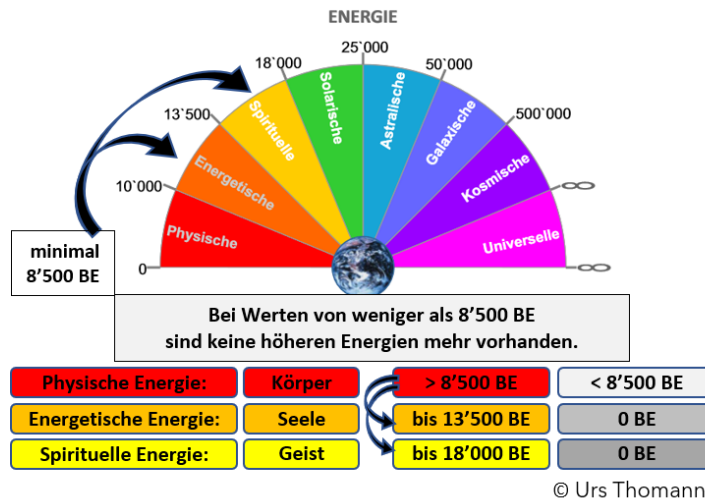

### Universelle Energie Skala

**Bei sachgemässer Anwendung behalten die Karten oder die Programmierung auf Ihren persönlichen Glücksbringern permanent ihre Wirkung.** Die Energiekarten und unsere Methoden ersetzen keinen Arzt oder Therapie. In keinem Fall kann die Anwendung der Karten schaden. Sie optimieren die Selbstheilungskräfte, die Enzymwerte sowie das Immunsystem.